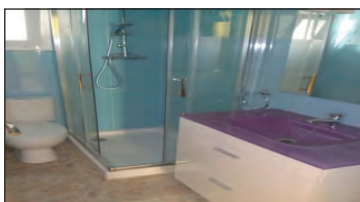

Ref.: 3661 -PIS EN VENDA A TARREGA. ZONA LA PLANA. Consta de 3 habitacions, cuina equipada, galeria, menjador i bany. Calefacció de gas natural. **TOTALMENT REFORMAT!! PREU: 55.000€**